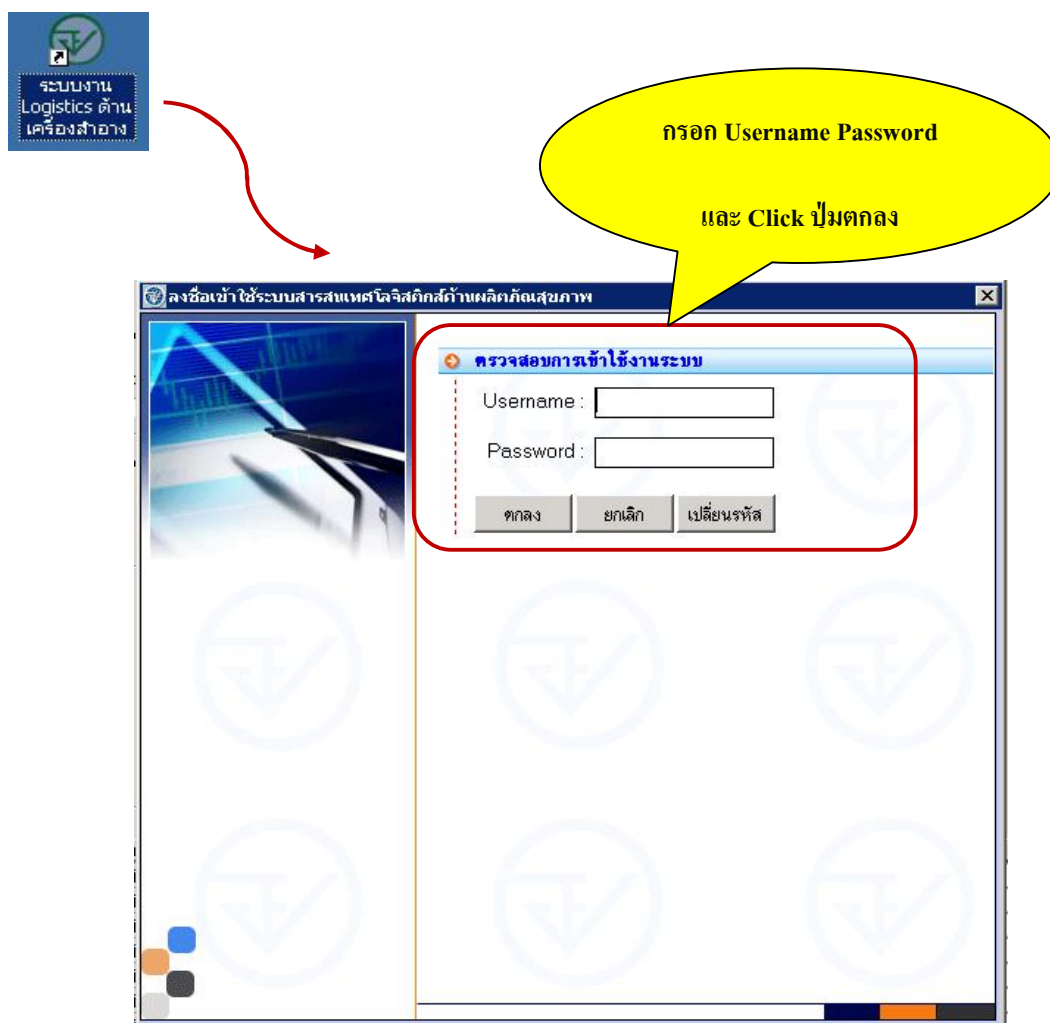

### 5.1 หน้าจองานบันทึกรหัสพิกัดศุลกากร

- 1.1 การเข้าใช้งาน โปรแกรม สามารถทำได้โดยการ Double Click ที่โปรแกรมที่ได้ทำการติดตั้งเรียบร้อยแล้วที่ Icon “ระบบงาน Logistics ด้านเครื่องสำอาง” จะปรากฏหน้าจอตั้งรูป ให้กรอก Username และ Password แล้ว Click ที่ปุ่ม ตกลง เพื่อเข้าใช้งาน โปรแกรม