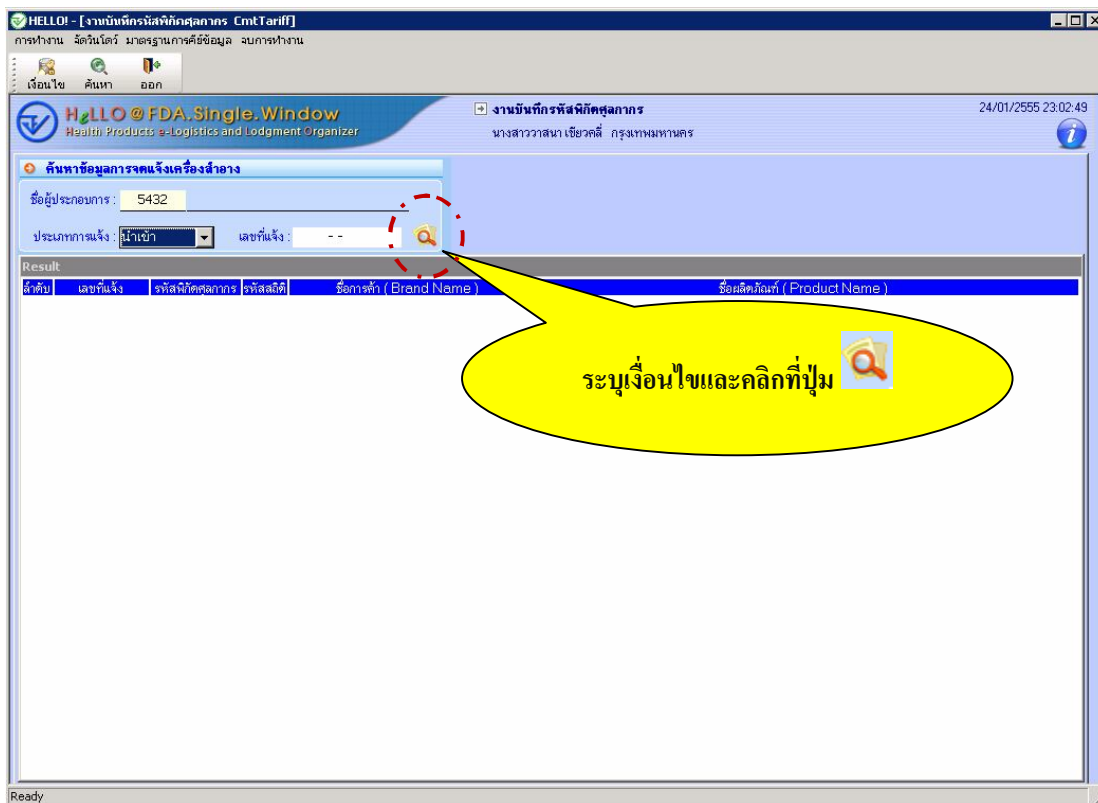

คู่มือสำหรับการบันทึกพิกัดศุลกากร สำหรับผู้ประกอบการ

1.4 เมื่อเข้าสู่หน้าจอให้เริ่มให้ระบุเงื่อนไขในการค้นหาข้อมูลการจดแจ้งที่ได้ทำการจดแจ้งเครื่องสำอางเรียบร้อยแล้ว โดยระบบจะ Default ข้อมูลผู้ประกอบการให้ เพียงแต่ระบุประเภทการแจ้งเพิ่มเติม หรืออาจะระบุเลขที่แจ้งเพิ่มเติม และคลิกที่ปุ่ม เพื่อเริ่มค้นหา